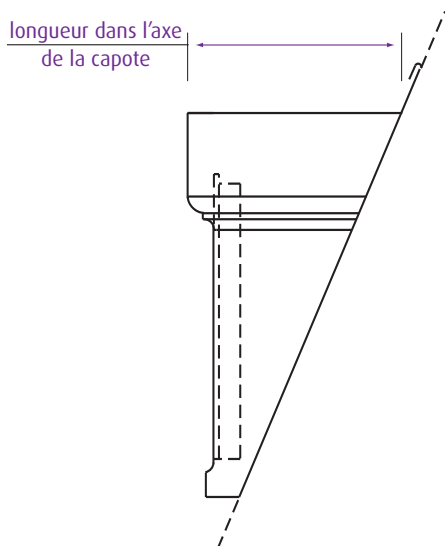

## Éléments nécessaires pour un devis

■ Quantité.....	....
■ Matériau de couverture	
ardoise.....	<input type="checkbox"/>
tuile.....	<input type="checkbox"/>
métal.....	<input type="checkbox"/>
■ Ouverture	
hauteur.....	....
largeur.....	....
■ Façade seule.....	<input type="checkbox"/>
■ Rampant droit.....	<input type="checkbox"/>
impériale.....	<input type="checkbox"/>
dôme.....	<input type="checkbox"/>
■ Rampant (cote A impérative).....	....
Ne mentionner ni degré, ni pourcentage.	
Indiquer la longueur horizontale A pour une longueur verticale de 1 m. Exemple : rampant de 0,80 m horizontal pour 1 m vertical.	