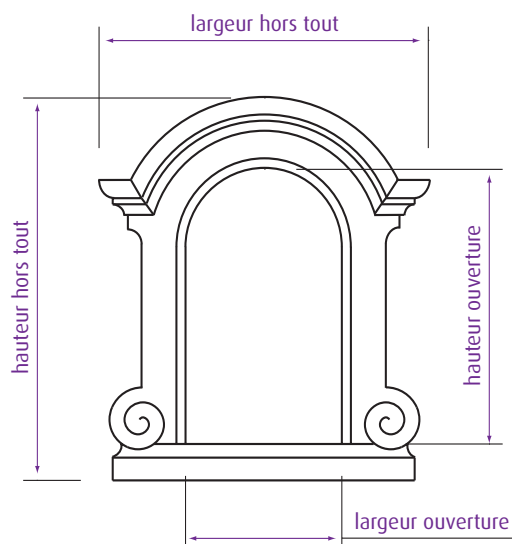

LUCARNES SUR MESURE

Éléments nécessaires pour un devis

■ Quantité.....	....
■ Matériau de couverture	
ardoise.....	☐
tuile.....	☐
métal.....	☐
■ Ouverture	
hauteur.....	....
largeur.....	....
■ Façade seule.....	☐
■ Rampant droit.....	☐
impériale.....	☐
dôme.....	☐
■ Rampant (cote A impérative).....	....
Ne mentionner ni degré, ni pourcentage.	
Indiquer la longueur horizontale A pour une longueur verticale de 1 m. Exemple : rampant de 0,80 m horizontal pour 1 m vertical.