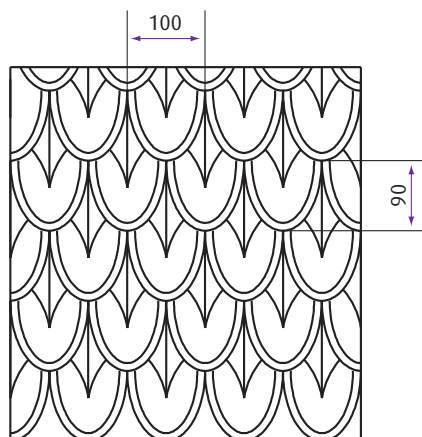

www.ateliersdartfrancais.com
ateliersdartfrancais@umicore.com

AUTRES PRODUITS

Panneaux écailles référencés

1965

2313

Horizontal

Vertical

Les ardoises écailles sont réalisées sur des feuilles de 2 x 0,5 m ou 2 x 0,65 m. Bien spécifier si elles doivent être estampées dans le sens H (horizontal) ou V (vertical).

| Série | Hauteur en m | Longueur en mm |
|------------------|--------------|----------------|
| 1965/50 V | 2 | 0,50 |
| /50 H | 0,50 | 2 |
| /50 V | 2 | 0,65 |
| /50 H | 0,65 | 2 |
| 2313/50 V | 2 | 0,50 |
| /50 H | 0,50 | 2 |
| /50 V | 2 | 0,65 |
| /50 H | 0,65 | 2 |