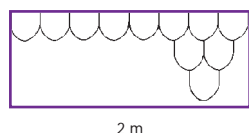

www.ateliersdartfrancais.com
ateliersdartfrancais@umicore.com

AUTRES PRODUITS

Panneaux écailles référencés

1965

2313

Horizontal

Vertical

Les ardoises écailles sont réalisées sur des feuilles de 2 x 0,5 m ou 2 x 0,65 m. Bien spécifier si elles doivent être estampées dans le sens H (horizontal) ou V (vertical).

| Série | Hauteur en m | Longueur en mm |
|------------------|--------------|----------------|
| 1965/50 V | 2 | 0,50 |
| /50 H | 0,50 | 2 |
| /50 V | 2 | 0,65 |
| /50 H | 0,65 | 2 |
| 2313/50 V | 2 | 0,50 |
| /50 H | 0,50 | 2 |
| /50 V | 2 | 0,65 |
| /50 H | 0,65 | 2 |