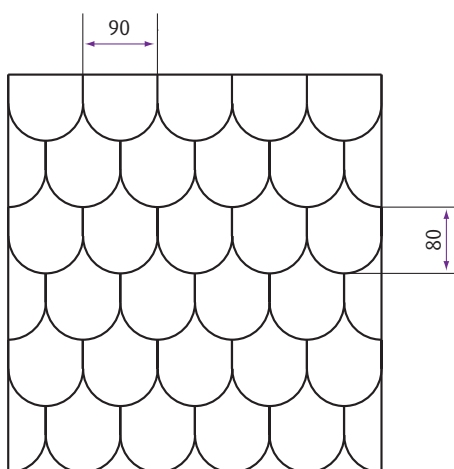

www.ateliersdartfrancais.com
ateliersdartfrancais@umicore.com

AUTRES PRODUITS

Panneaux écailles référencés

1965

2313

Horizontal

Vertical

Les ardoises écailles sont réalisées sur des feuilles de 2 x 0,5 m ou 2 x 0,65 m. Bien spécifier si elles doivent être estampées dans le sens H (horizontal) ou V (vertical).

| Série | Hauteur en m | Longueur en mm |
|------------------|--------------|----------------|
| 1965/50 V | 2 | 0,50 |
| /50 H | 0,50 | 2 |
| /50 V | 2 | 0,65 |
| /50 H | 0,65 | 2 |
| 2313/50 V | 2 | 0,50 |
| /50 H | 0,50 | 2 |
| /50 V | 2 | 0,65 |
| /50 H | 0,65 | 2 |