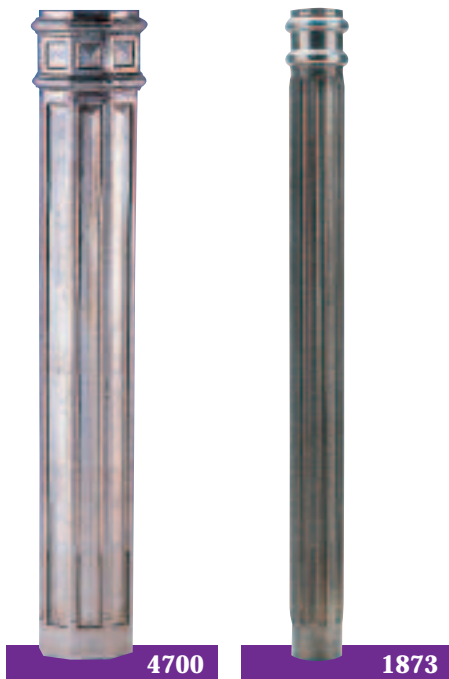

## Descentes d'eaux pluviales référencées

Tuyaux  
ornemanés

Cuvettes ornemanées

Coudes  
cannelés

Coudes  
dauphins

Gargouilles

Référence	Diamètre en cm	Longueur ou hauteur utile ou ouverture en mm
<b>4700</b>	140 + 55 x 5	1000
<b>1873</b>	80 100 120	1000 1000 1000
<b>4707</b>	80 100 120	250 x 77 + 104 + 104 + 104 + 77 280 x 93 + 116 + 116 + 116 + 93 300 x 117 + 124 + 124 + 124 + 117
<b>2279</b>	80 100 120 140	285 x 190 295 x 207 320 x 230 355 x 260
<b>2286</b>	80 100 120 160	240 x 170 300 x 210 345 x 240 460 x 320
<b>2457</b>	80 100 120	Coude à 72° Coude à 72° Coude à 72°
<b>2458</b>	80 100 120	Déport 110 Déport 185
<b>2262</b>	40 60 80 100	135 200 280 300