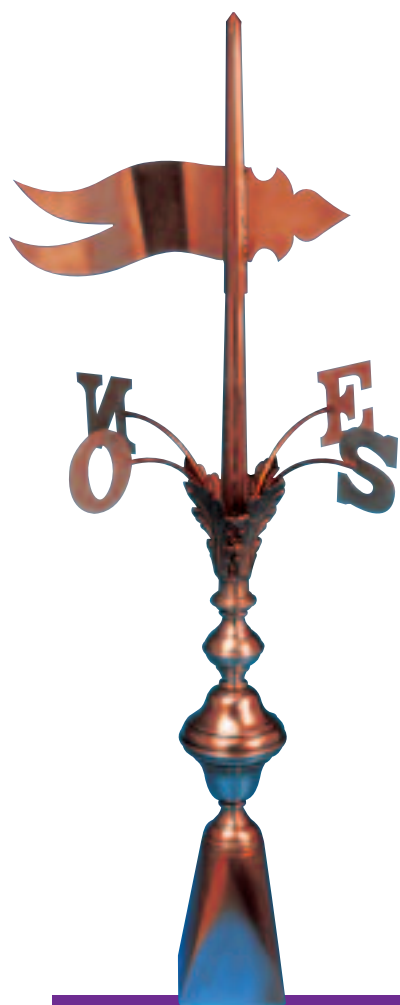

COMPOSITIONS RÉFÉRENCÉES

3440

Référence 3440 composée de :

- épi réf. 3701.
- points cardinaux réf. 2971.
- girouette drapeau réf. 2950.