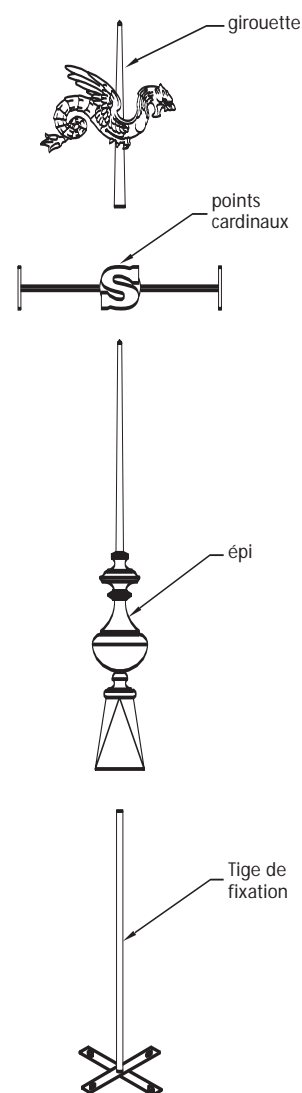

4126

Référence 4126 composée de :

- épi spécifique à cette composition.
- points cardinaux spécifique à cette composition.
- girouette chimère réf. 4161.

Référence	Hauteur en cm	Embase en mm			Diamètre de la tige en mm	Envergure du motif en cm	Diamètre de la boule ou du plus gros repoussé en mm	Hauteur indicative du pignon en m
		Base	Hauteur	Sommet				
3480	240	ø 200	280	ø 148	30	55	ø 258	15 à 20
4126	320	315 x 315	480	ø 168	30	55	ø 345	15 à 20

COMPOSITIONS RÉFÉRENCÉES

3440

Référence 3440 composée de :

- épi réf. 3701.
- points cardinaux réf. 2971.
- girouette drapeau réf. 2950.

4055

Référence 4055 composée de :

- épi réf. 4064.
- points cardinaux réf. 2969.
- girouette drapeau réf. 2947.

4090

Référence 4090 composée de :

- épi réf. 4063.
- points cardinaux spécifique à cette composition.
- girouette flèche réf. 2944.

Référence	Hauteur en cm	Embase en mm			Diamètre de la tige en mm	Envergure du motif en cm	Diamètre de la boule ou du plus gros repoussé en mm	Hauteur indicative du pignon en m
		Base	Hauteur	Sommet				
3440	100	125 x 125	180	ø 72	18	40	ø 127	6 à 10
	150	175 x 175	260	ø 100	18	40	ø 172	12 à 15
	200	240 x 240	350	ø 138	30	40	ø 252	15 à 20
4055	155	245 x 245	280	ø 90	18	55	ø 187	12 à 15
4090	120	160 x 160	250	ø 81	18	40	ø 172	10 à 15
4218	120	160 x 160	250	ø 81	18	55	ø 172	10 à 15

COMPOSITIONS RÉFÉRENCÉES

Référence 4218 composée de :

- épi réf. 4063.
- points cardinaux spécifique à cette composition.

Lexique composition

Guide de choix

Pignon	Epis	Points cardinaux	Fleches	Girouettes découpées	Drapeaux	Girouettes estampées	Coqs
Hauteur (m)	Hauteur (cm)	Envergure (cm)	Envergure (cm)	Envergure (cm)	Envergure (cm)	Envergure (cm)	Envergure (cm)
5 à 9	90	40 à 50	40		40		
6 à 10	100	50	40	< 55	40		
7 à 12	115	50	50	> 55	45		40
10 à 15	120	50	50	> 55	45	> 55	40 à 50
12 à 15	150	60	60	> 55	45	> 55	50 à 55
12 à 18	175	60	60	> 55	45	> 55	50 à 55
15 à 20	220	60		> 55		> 55	50 à 55
15 à 20	340	60		> 55		> 55	50 à 55